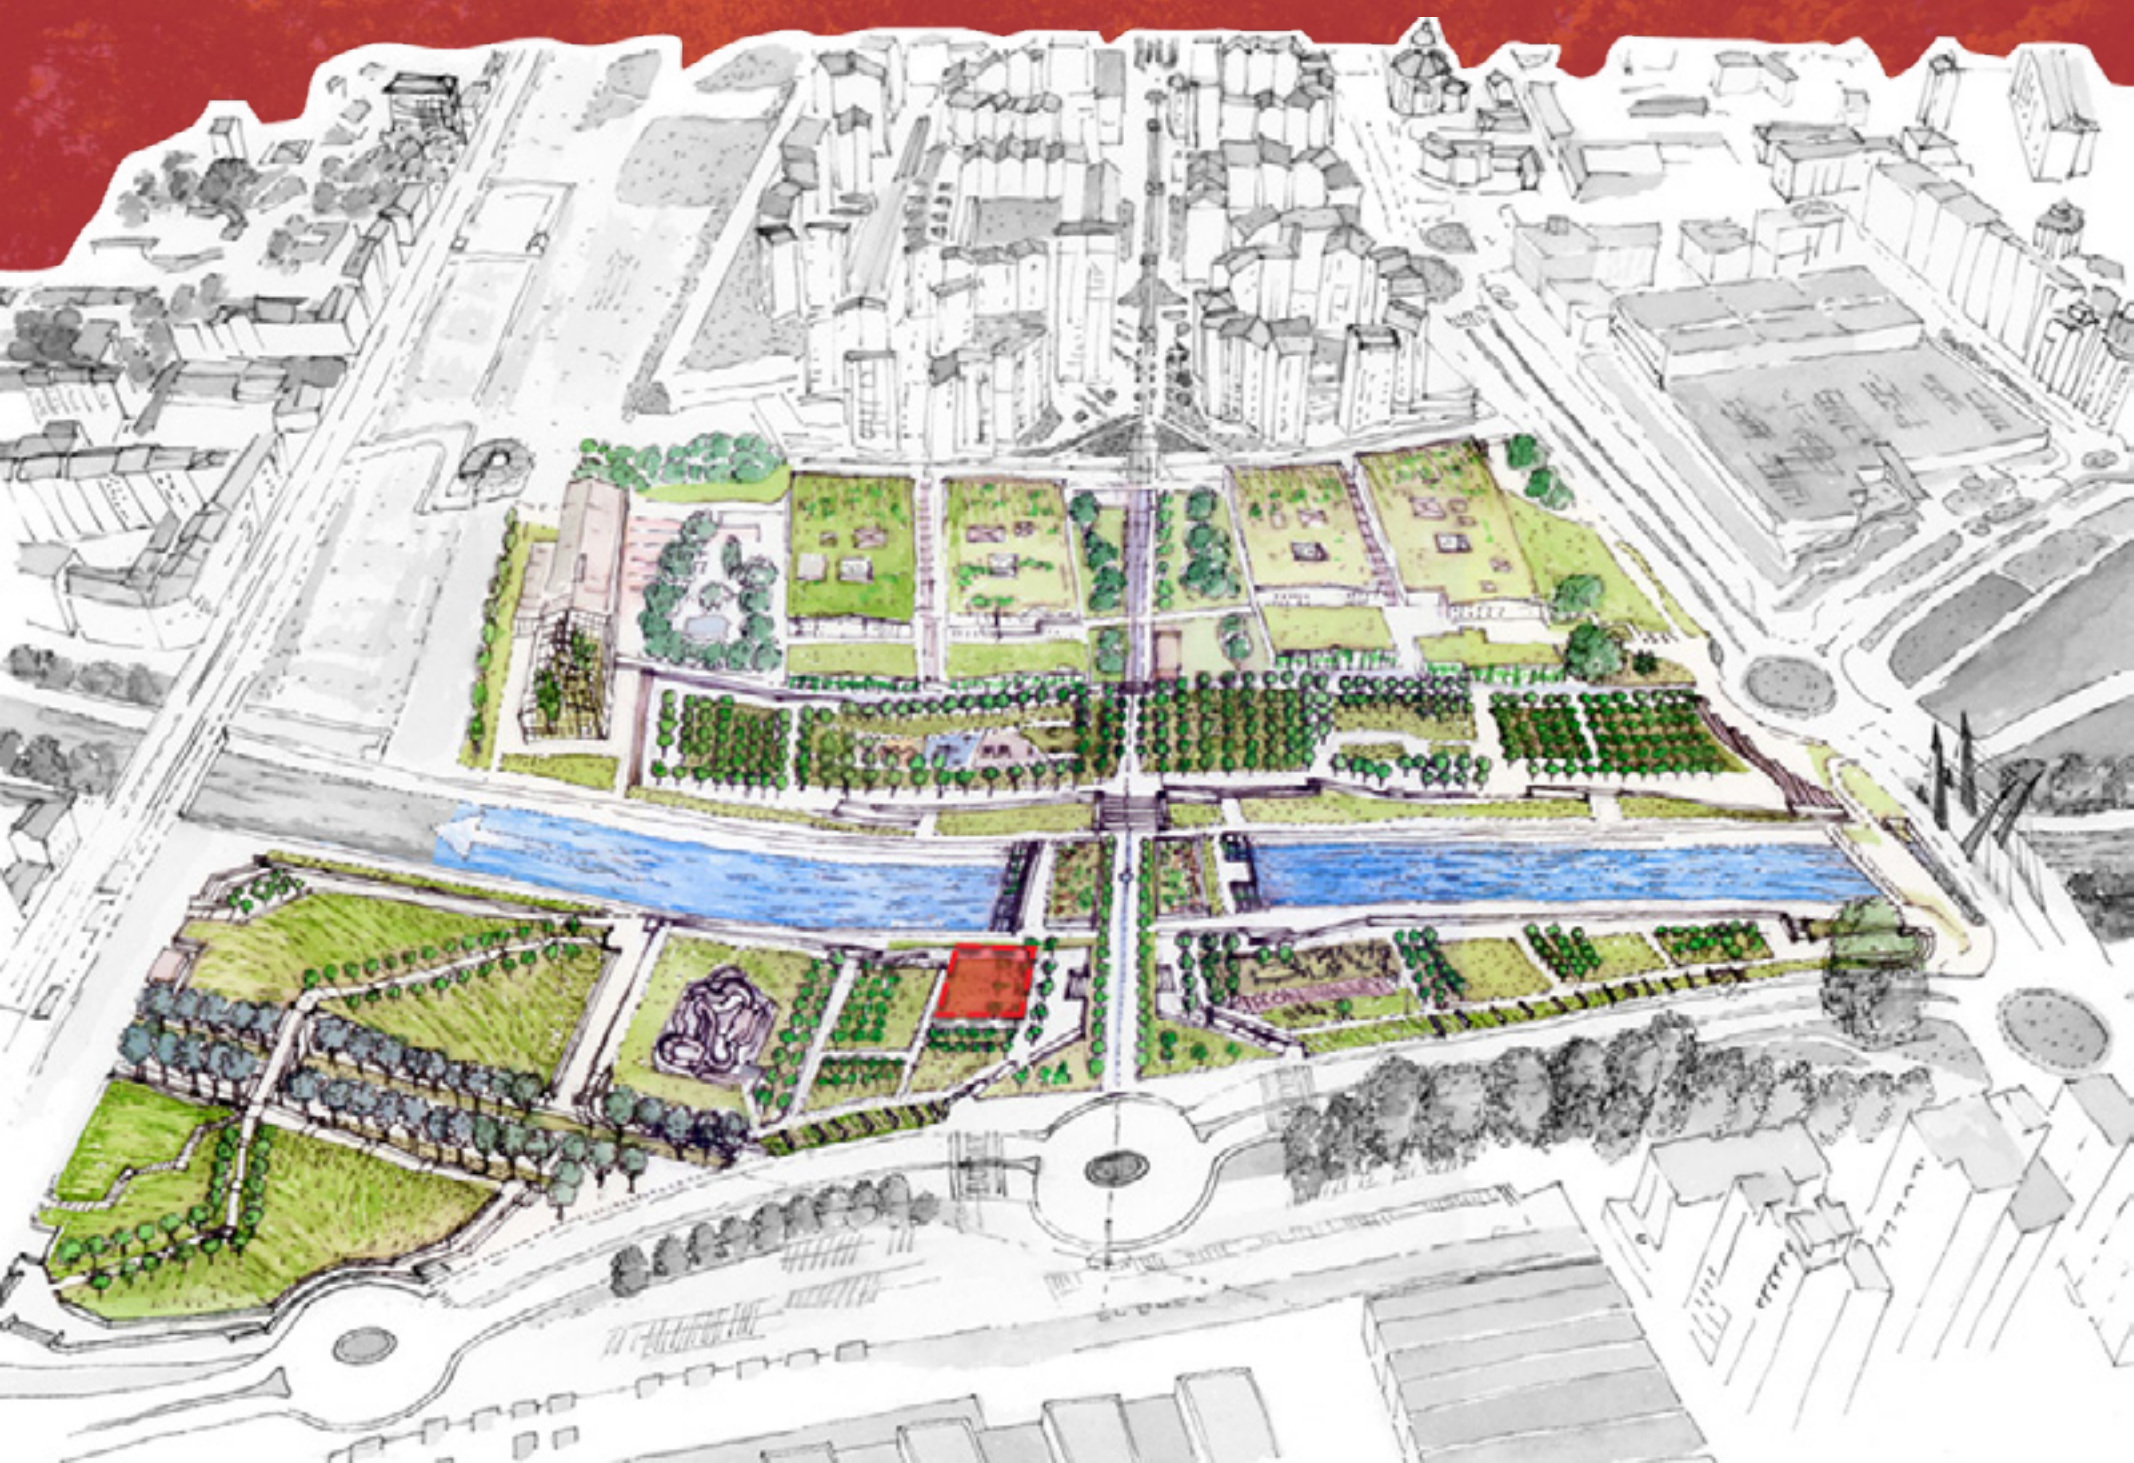

PROGETTIAMO INSIEME
Parco Dora

Immagina, partecipa e progetta un'area del Parco

Aiuta la Città di Torino a rendere Parco Dora un luogo più attraente e più vicino alle esigenze di chi lo vive!

Un percorso di progettazione partecipata pensato principalmente per i giovani ma rivolto a tutta la cittadinanza:

Più di 500 mq liberamente progettabili nell'area compresa tra corso Mortara, via Livorno, Fiume Dora e corso Principe Oddone

Un team di professionisti a disposizione per aiutarti a sviluppare le tue idee